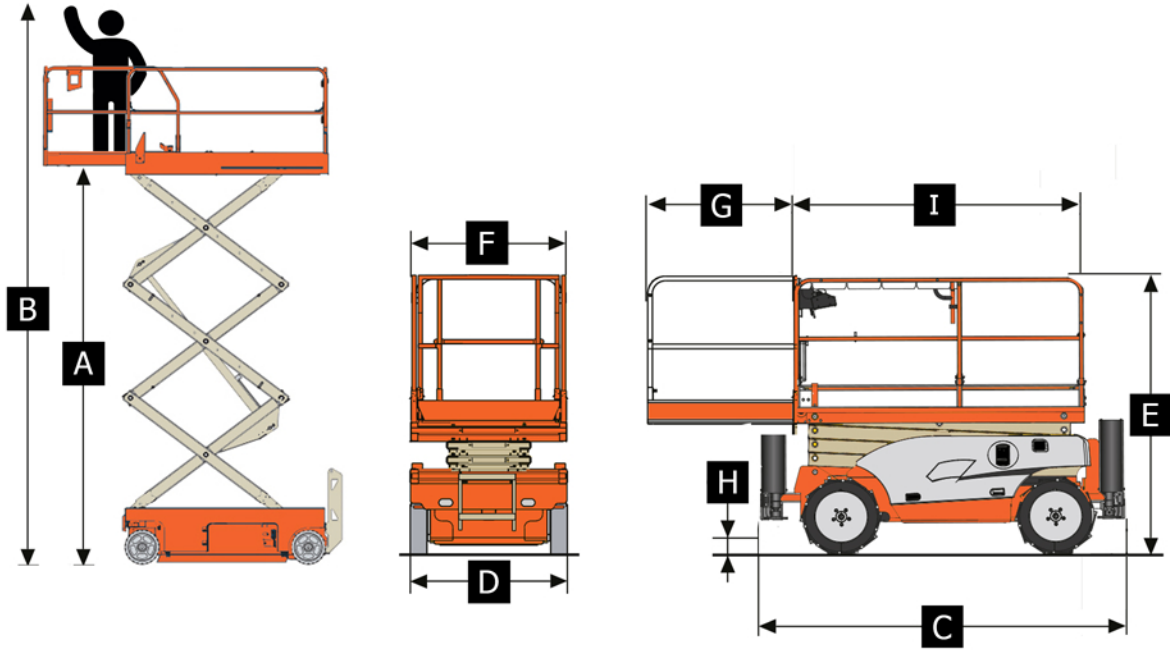

14 Metre Dizel Makaslı Platform

Her Zaman En İyilerle Zirveye

Bizimle Her Zaman Güvendesiniz

Diagram ve Ölçüler

Makine Teknik Bilgi ve Ölçüleri

Platform Yüksekliği	A	12,12 m
Çalışma Yüksekliği	B	14,12 m
Platform Uzunluğu	C	3,76 m
Platform Genişliği	D	1,75 m
Platform Yüksekliği (kapalı)	E	2,74 m
Platform Genişliği (iç)	F	1,60 m
Platform Uzama	G	1,52 m
Platform Yer Yüksekliği	H	24 cm
Merdivensiz uzunluk		2,85 m
Kaldırma Kapasitesi		363 kg
Balkon Kaldırma Kapasitesi		136 kg
Maksimum Personel Kapasitesi		2 Kişi
Balkonla İç Uzunluk	I	2,79 m

İki Teker Arası Aks Mesafesi	2,29 m
Dönüş Eksen Çapı (iç-dış radius)	2,11 - 4,60 m
Sürüş Hızı	0,8 - 5,5 km/h
Yükselme ve İndirme Hızı	69/46 sn
Eğim Tırmanma	35%
Motor Gücü	Kubota D-1105 Diesel 24,8 hp
Hidrolik Sistem Kapasitesi	68,1 l
Lastik Ölçüleri (dolgu tip)	30x66 cm
Platform Toplam Ağırlık	4744kg