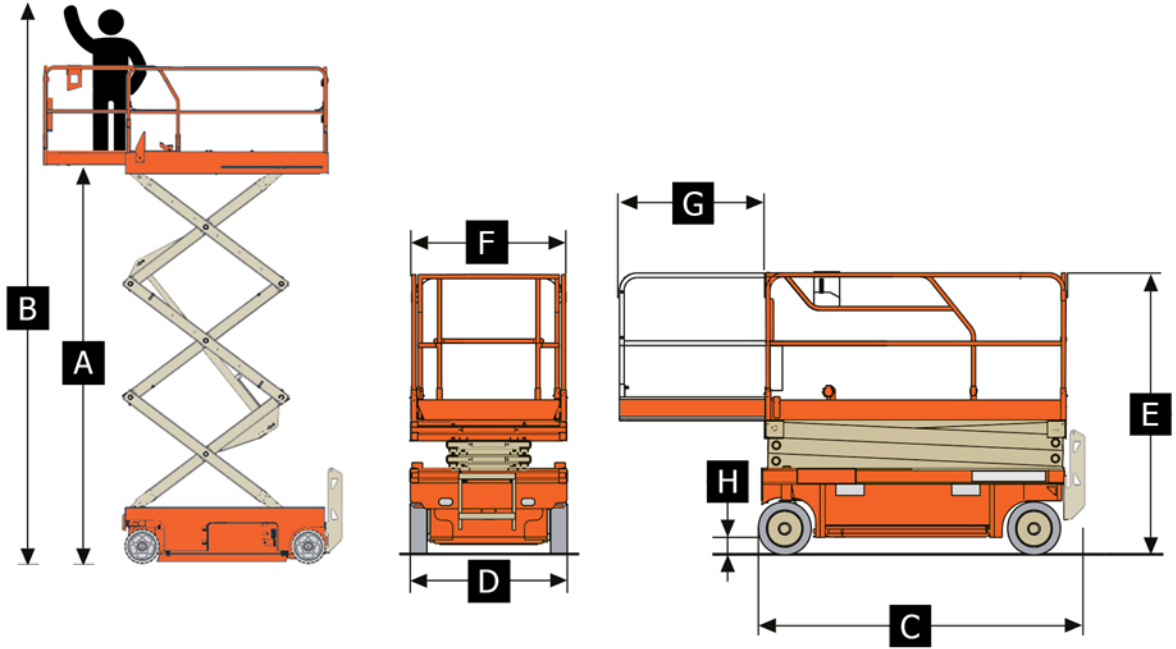

8 Metre Akülü Makaslı Platform

Her Zaman En İyilerle Zirveye

Diagram ve Ölçüler

Makine Teknik Bilgi ve Ölçüleri

Platform Yüksekliği	A	5,77 m
Çalışma Yüksekliği	B	7,77 m
Platform Uzunluğu	C	1,90 m
Platform Genişliği	D	0,79 m
Platform Yüksekliği (kapalı)	E	1,98 m
Platform Genişliği (iç)	F	0,74 m
Platform Uzama	G	0,86 m
Platform Yer Yüksekliği	H	8,7 cm
Merdivensiz uzunluk		1,72 m
Kaldırma Kapasitesi		230 kg
Balkon Kaldırma Kapasitesi		100 kg
Maksimum Personel Kapasitesi		2 Kişi
Balkonla Birlikte Toplam Uzunluk		1,72x0,86 m

İki Teker Arası Aks Mesafesi	1,38 m
Yerden Yüksekli Çukur Koruma Açık	2 cm
Dönüş Eksenli Çapı (radius dış)	1,5 m
Sürüş Hızı	0,5 - 4,5 km/h
Yükselme ve İndirme Hızı	20/29 sn.
Eğim Tırmanma	25%
Maksimum Eğimde Çalışma	1,5°/3°
Akü	24v - 225Ah (C20)
Lastikler (İz Yapmayan)	12,5x4.13
Hidrolik Sistem Kapasitesi	7 l
Platform Toplam Ağırlık	1520kg