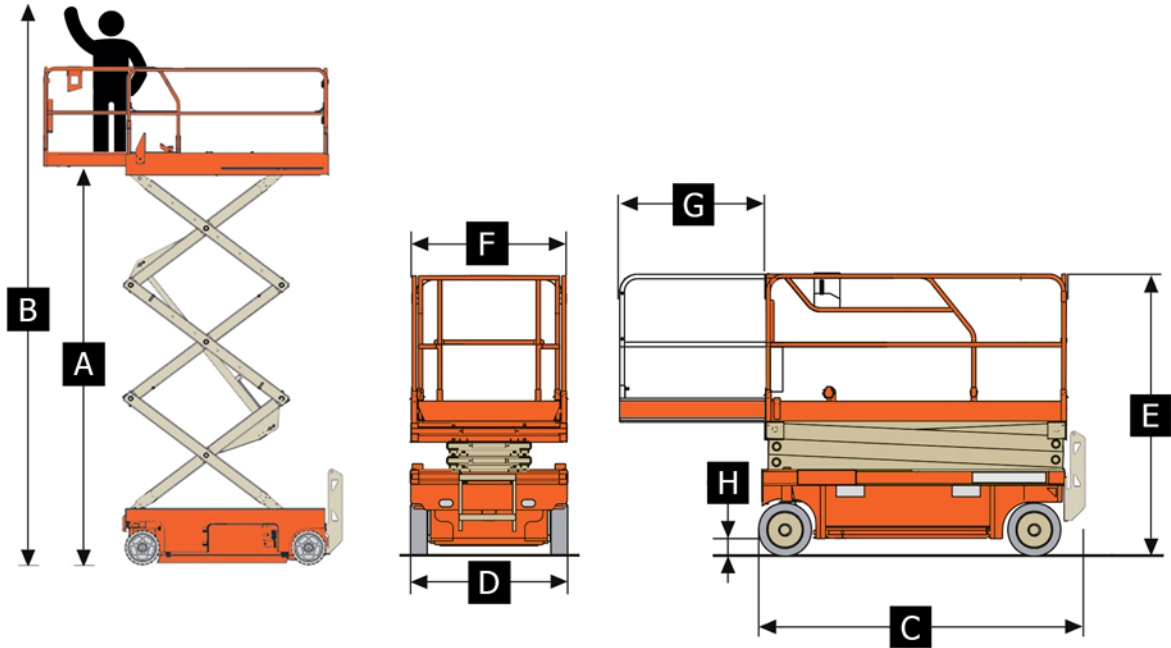

8 Metre Akülü Makaslı Platform

Her Zaman En İyilerle Zirveye

Diagram ve Ölçüler

Makine Teknik Bilgi ve Ölçüleri

Platform Yüksekliği	A	6,18 m
Çalışma Yüksekliği	B	8,18 m
Platform Uzunluğu	C	2,48 m
Platform Genişliği	D	0,81 m
Platform Yüksekliği (kapalı)	E	1,99 m
Platform Genişliği (iç)	F	0,80 m
Platform Uzama	G	0,92 m
Platform Yer Yüksekliği	H	12,5 cm
Merdivensiz uzunluk		2,30 m
Kaldırma Kapasitesi		350 kg
Balkon Kaldırma Kapasitesi		150 kg
Maksimum Personel Kapasitesi		2 Kişi
Balkonla Birlikte Toplam Uzunluk		2,30x0,92 m

İki Teker Arası Aks Mesafesi	1,86 m
Dönüş Eksen Çapı (radius iç-dış)	0,34-2,38m
Sürüş Hızı	1 - 3.3 km/h
Yükselme ve İndirme Hızı	26/37 sn.
Eğim Tırmanma	23%
Maksimum Eğimde Çalışma	2°/2°
Akü	24v - 225Ah (C20)
Dönme Yarı Çapı Dış	2.38m
Lastikler (İz Yapmayan)	15x5
Hidrolik Sistem Kapasitesi	27 l
Platform Toplam Ağırlık	1655kg