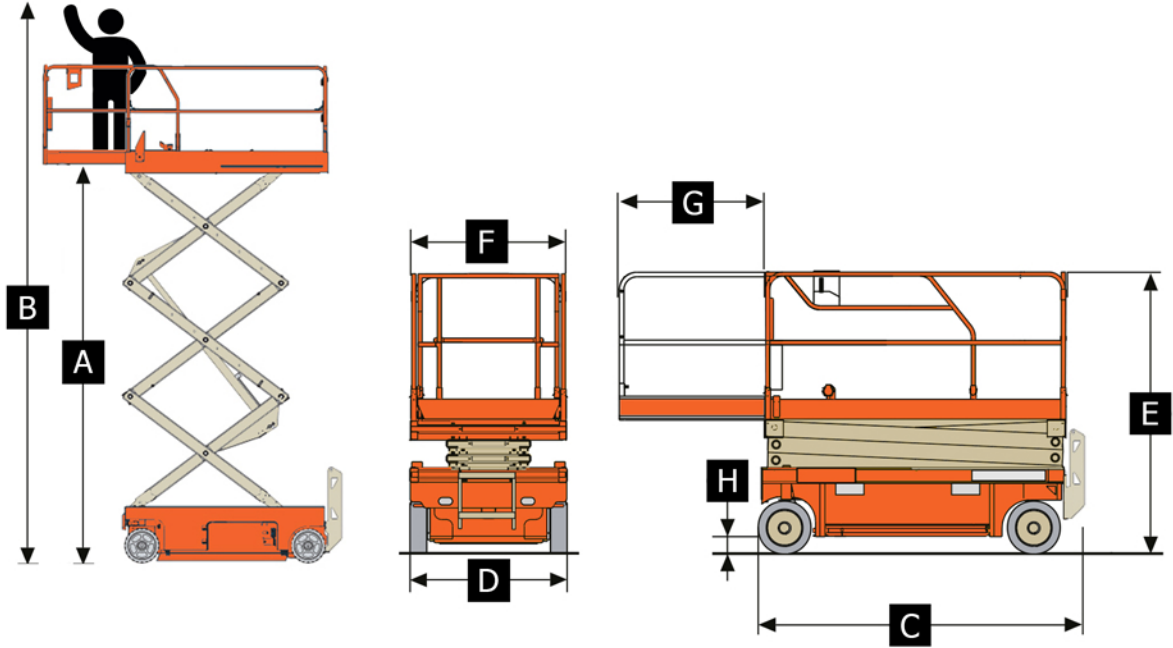

5,5 Metre Akülü Makaslı Platform

Her Zaman En İyilerle Zirveye

Diagram ve Ölçüler

Makine Teknik Bilgi ve Ölçüleri

Platform Yüksekliği	A	3,60 m
Çalışma Yüksekliği	B	5,60 m
Platform Uzunluğu	C	1,44 m
Platform Genişliği	D	0,76 m
Platform Yüksekliği (kapalı)	E	2,03 m
Platform Genişliği (iç)	F	0,70 m
Platform Uzama	G	0,60 m
Platform Yer Yüksekliği	H	0,06 m
Merdivensiz uzunluk		1,29 m
Kaldırma Kapasitesi		240 kg
Balkon Kaldırma Kapasitesi		100 kg
Maksimum Personel Kapasitesi		2 Kişi
Balkonla Birlikte Toplam Uzunluk		1,29x0,70 m

İki Teker Arası Aks Mesafesi	1,05 m
Dönüş Eksen Çapı (radius iç-dış)	0,40-1,55m
Yürüyüş	2x24v DC/0,4kW
Kaldırma	24v DC/0,8kW
Kapalı Halde Sürüş	4.0 km/h
Yükselmiş Halde Sürüş	0.5 km/h
Yükselme ve İndirme Hızı	32/27 sn.
Eğim Tırmanma	25%
Maksimum Eğimde Çalışma	1,5°/3°
Akü	2x12v/85Ah
Şarj Cihazı	24v/10Ah
Platform Toplam Ağırlık	880kg