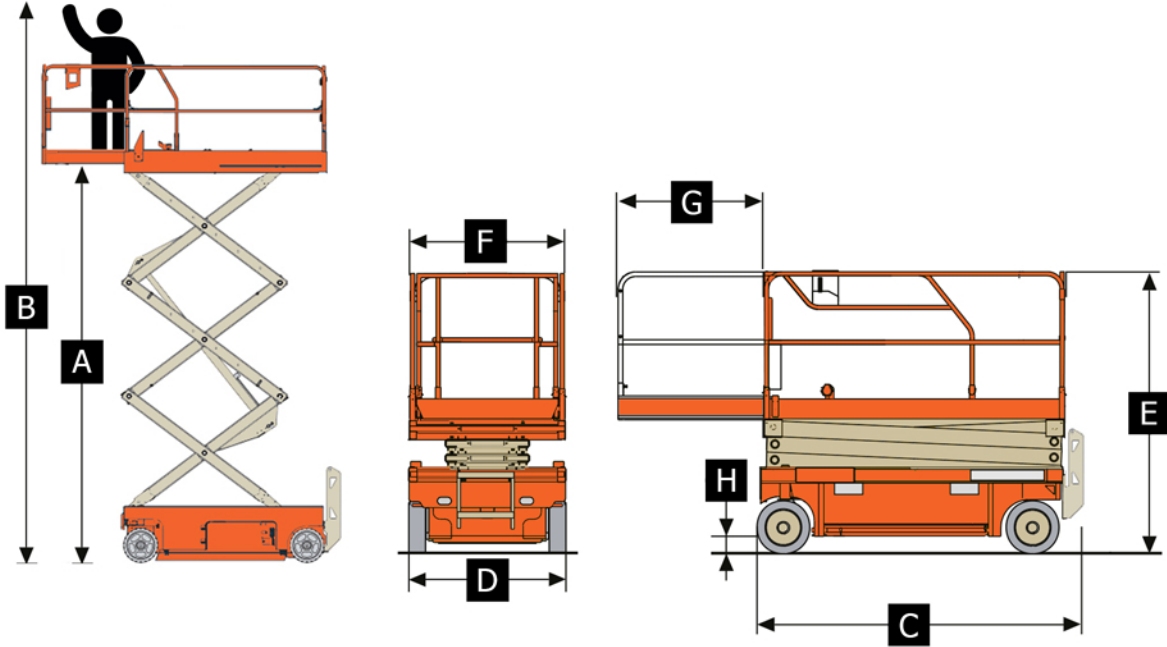

22 Metre Akülü Makaslı Platform

Her Zaman En İyilerle Zirveye
Bizimle Her Zaman Güvendesiniz

Diagram ve Ölçüler

Makine Teknik Bilgi ve Ölçüleri

Platform Yüksekliği	A	19,40 m
Çalışma Yüksekliği	B	21,40 m
Platform Uzunluğu	C	3,74 m
Platform Genişliği	D	1,20 m
Platform Yüksekliği (kapalı)	E	3,74 m
Platform Genişliği (iç)	F	1,16 m
Platform Uzama	G	1,50 m
Platform Yer Yüksekliği	H	235 mm
Merdivensiz uzunluk		3,38 m
Kaldırma Kapasitesi		500 kg
Balkon Kaldırma Kapasitesi		120 kg
Maksimum Personel Kapasitesi		2 Kişi
Balkonla Birlikte Toplam Uzunluk		3,38x1,50 m

İki Teker Arası Aks Mesafesi	2,67 m
Yerden Yüksekli Çukur Koruma Açık	148 mm
Dönüş Eksen Çapı (dış radius)	3,92 m
Sürüş Hızı	0,5 - 2,0 km/h
Yükselme ve İndirme Hızı	55/90 sn
Eğim Tırmanma	25%
Akü	500 Ah-k5-48v
Lastik Ölçüleri	22x9x16
Platform Toplam Ağırlık	9120kg