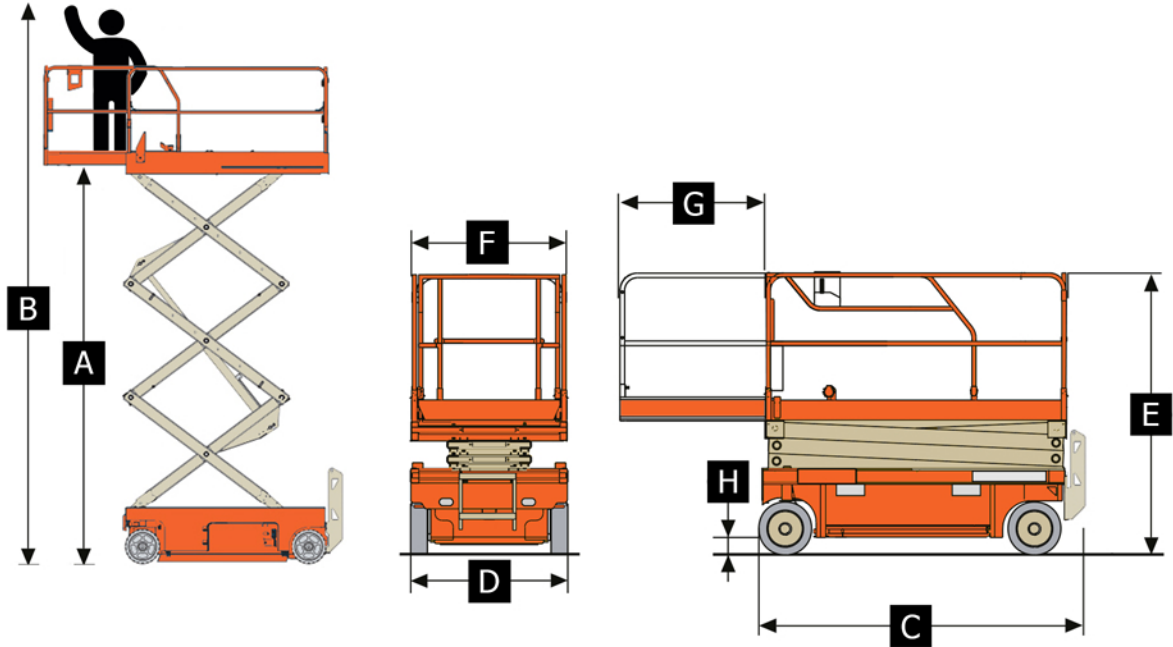

18,5 Metre Akülü Makaslı Platform

Her Zaman En İyilerle Zirveye

Bizimle Her Zaman Güvendesiniz

Diagram ve Ölçüler

Makine Teknik Bilgi ve Ölçüleri

Platform Yüksekliği	A	16,80 m
Çalışma Yüksekliği	B	18,80 m
Platform Uzunluğu	C	3,74 m
Platform Genişliği	D	1,20 m
Platform Yüksekliği (kapalı)	E	3,40 m
Platform Genişliği (iç)	F	1,16 m
Platform Uzama	G	1,50 m
Platform Yer Yüksekliği	H	235 mm
Merdivensiz uzunluk		3,38 m
Kaldırma Kapasitesi		500 kg
Balkon Kaldırma Kapasitesi		120 kg
Maksimum Personel Kapasitesi		2 Kişi
Balkonla Birlikte Toplam Uzunluk		3,38x1,50 m

İki Teker Arası Aks Mesafesi	2,67 m
Yerden Yüksekli Çukur Koruma Açık	148 mm
Dönüş Eksen Çapı (dış radius)	3,92 m
Sürüş Hızı	0,5 - 2 km/h
Yükselme ve İndirme Hızı	50/80 sn
Eğim Tırmanma	25%
Akü	420Ah-k5-48v
Lastik Ölçüleri	22x9x16
Platform Toplam Ağırlık	7985kg