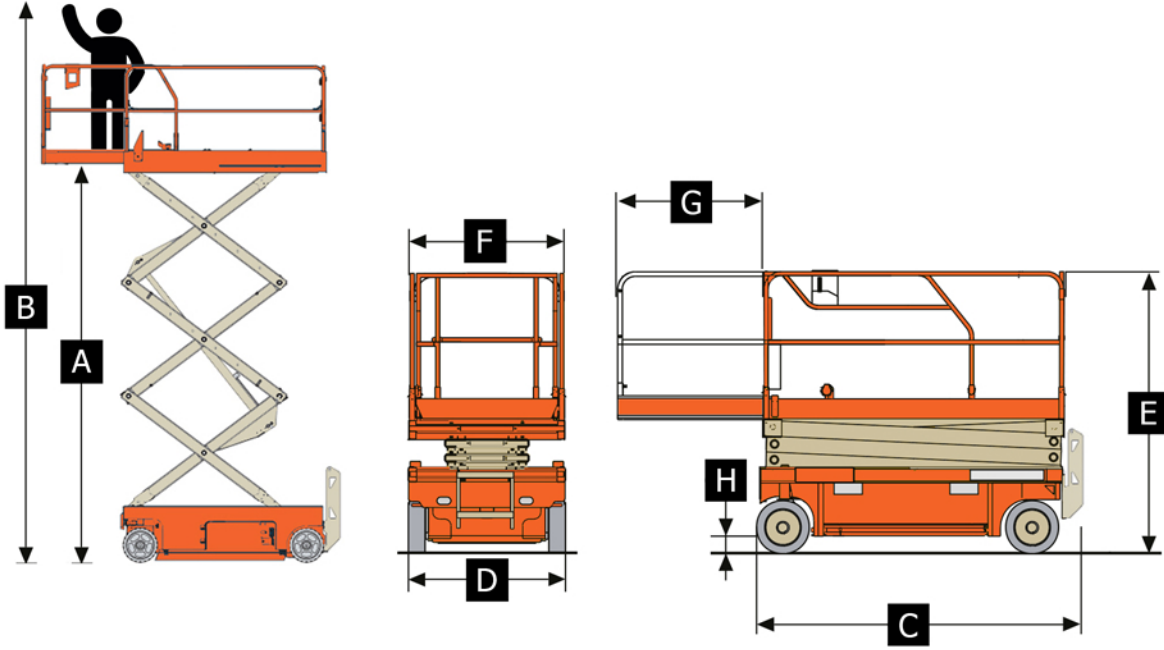

16 Metre Akülü Makaslı Platform

Bizimle Her Zaman Güvendesiniz

Her Zaman En İyilerle Zirveye

Diagram ve Ölçüler

Makine Teknik Bilgi ve Ölçüleri

Platform Yüksekliği	A	13,70 m
Çalışma Yüksekliği	B	15,70 m
Platform Uzunluğu	C	2,84 m
Platform Genişliği	D	1,25 m
Platform Yüksekliği (kapalı)	E	2,59 m
Platform Genişliği (iç)	F	1,12 m
Platform Uzama	G	0,90 m
Platform Yer Yüksekliği	H	10 cm
Merdivensiz uzunluk		2,64 m
Kaldırma Kapasitesi		200 kg
Balkon Kaldırma Kapasitesi		120 kg
Maksimum Personel Kapasitesi		2 Kişi
Balkonla Birlikte Toplam Uzunluk		2,64x0,90 m

İki Teker Arası Aks Mesafesi	2,22 m
Yerden Yüksekli Çukur Koruma Açık	1,9 cm
Dönüş Eksen Çapı (iç/dış radius)	0m/2,65 m
Sürüş/Kaldırma Motor	24v/4,5kW
Yükselme ve İndirme Hızı	88/60 sn
Eğim Tırmanma	25%
Maksimum Eğimde Çalışma	2° - 3°
Sürüş Yüksekte/Kapalı	0,8km/h - 3,5km/h
Akü	4x12v - 300 Ah
Şarj Cihazı	24v-25A
Lastik Ölçüleri	381x127mm
Platform Toplam Ağırlık	3130kg