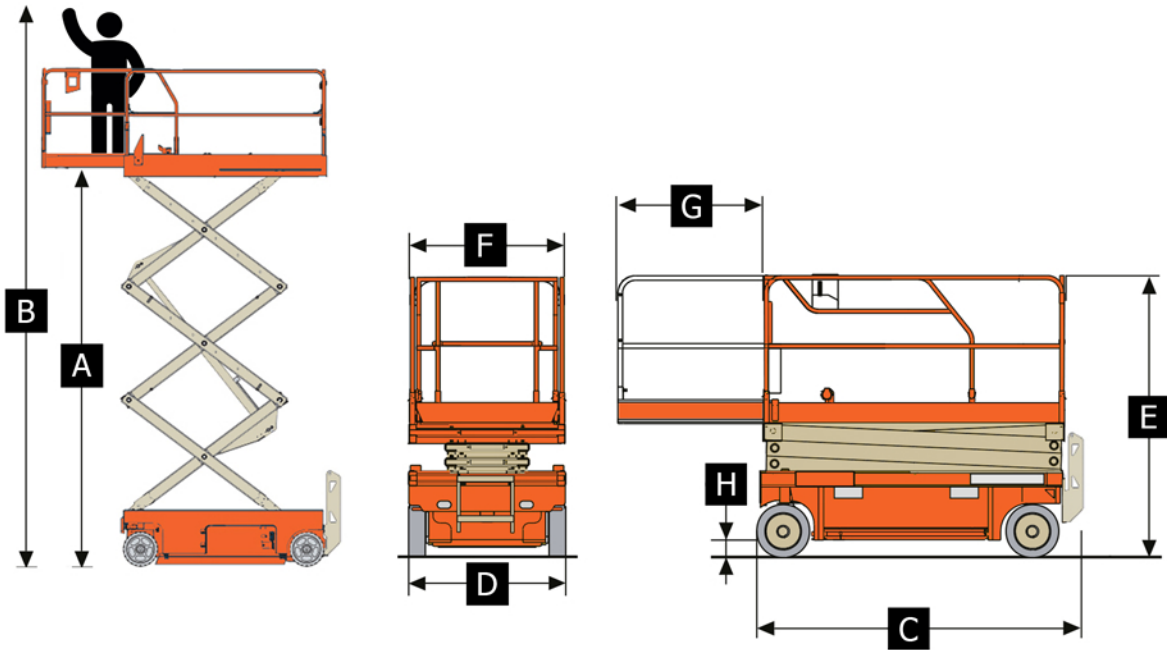

## 12 Metre Akülü Makaslı Platform

Her Zaman En İyilerle Zirveye

Bizimle Her Zaman Güvendesiniz

## Diagram ve Ölçüler

## Makine Teknik Bilgi ve Ölçüleri

Platform Yüksekliği	A	10 m
Çalışma Yüksekliği	B	12 m
Platform Uzunluğu	C	2,48 m
Platform Genişliği	D	1,15 m
Platform Yüksekliği (kapalı)	E	2,45 m
Platform Genişliği (iç)	F	1,12 m
Platform Uzama	G	0,90 m
Platform Yer Yüksekliği	H	10 cm
Merdivensiz uzunluk		2,27 m
Kaldırma Kapasitesi		320 kg
Balkon Kaldırma Kapasitesi		113 kg
Maksimum Personel Kapasitesi		2 Kişi
Balkonla Birlikte Toplam Uzunluk		2,27x0,90 m

İki Teker Arası Aks Mesafesi	1,87 m
Yerden Yüksekli Çukur Koruma Açık	1,9 cm
Dönüş Eksenli Çapı (iç/dış radius)	0 - 2,20 m
Sürüş Hızı	0,8 - 2,9 km/h
Yükselme ve İndirme Hızı	45/36 sn
Eğim Tırmanma	25%
Maksimum Eğimde Çalışma	1,5° - 3°
Akü	4x6v - 240 Ah
Şarj Cihazı	24v/25A
Sürme/Kaldırma Pompa	24v/4,5kW
Lastik Ölçüleri	381x127 mm
Platform Toplam Ağırlık	2945kg