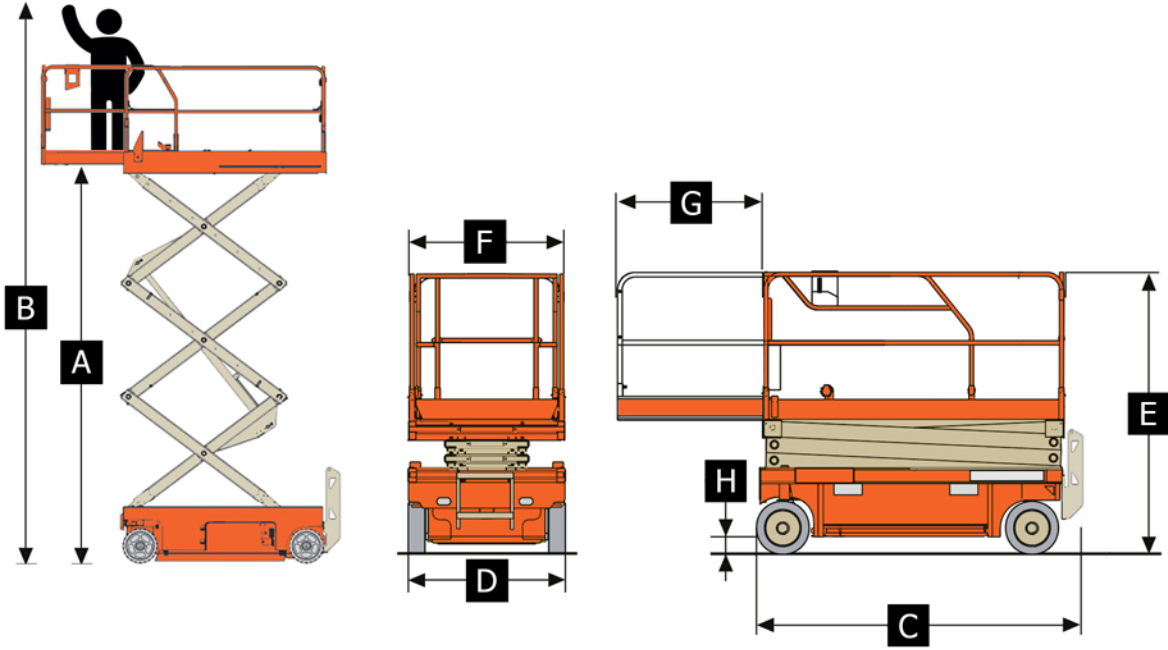

10 Metre Akülü Makaslı Platform

Her Zaman En İyilerle Zirveye

Bizimle Her Zaman Güvendesiniz

Diagram ve Ölçüler

Makine Teknik Bilgi ve Ölçüleri

Platform Yüksekliği	A	8,15 m
Çalışma Yüksekliği	B	10,15 m
Platform Uzunluğu	C	2,49 m
Platform Genişliği	D	1,20 m
Platform Yüksekliği (kapalı)	E	2,26 m
Platform Genişliği (iç)	F	1,20 m
Platform Uzama	G	0,92 m
Platform Yer Yüksekliği	H	13 cm
Merdivensiz uzunluk		2,31 m
Kaldırma Kapasitesi		450 kg
Balkon Kaldırma Kapasitesi		100 kg
Maksimum Personel Kapasitesi		2 Kişi
Balkonla Birlikte Toplam Uzunluk		2,31x0,92 m

İki Teker Arası Aks Mesafesi	1,86 m
Yerden Yüksekli Çukur Koruma Açık	2,5 cm
Dönüş Eksen Çapı (radius dış)	2,50 m
Sürüş Hızı	0,8 - 2,9 km/h
Yükselme ve İndirme Hızı	32/42 sn
Eğim Tırmanma	23%
Maksimum Eğimde Çalışma	2°
Akü	24v - 340Ah (C20)
Lastikler (İz Yapmayan)	15x5
Hidrolik Sistem Kapasitesi	25 l
Platform Toplam Ağırlık	2330kg