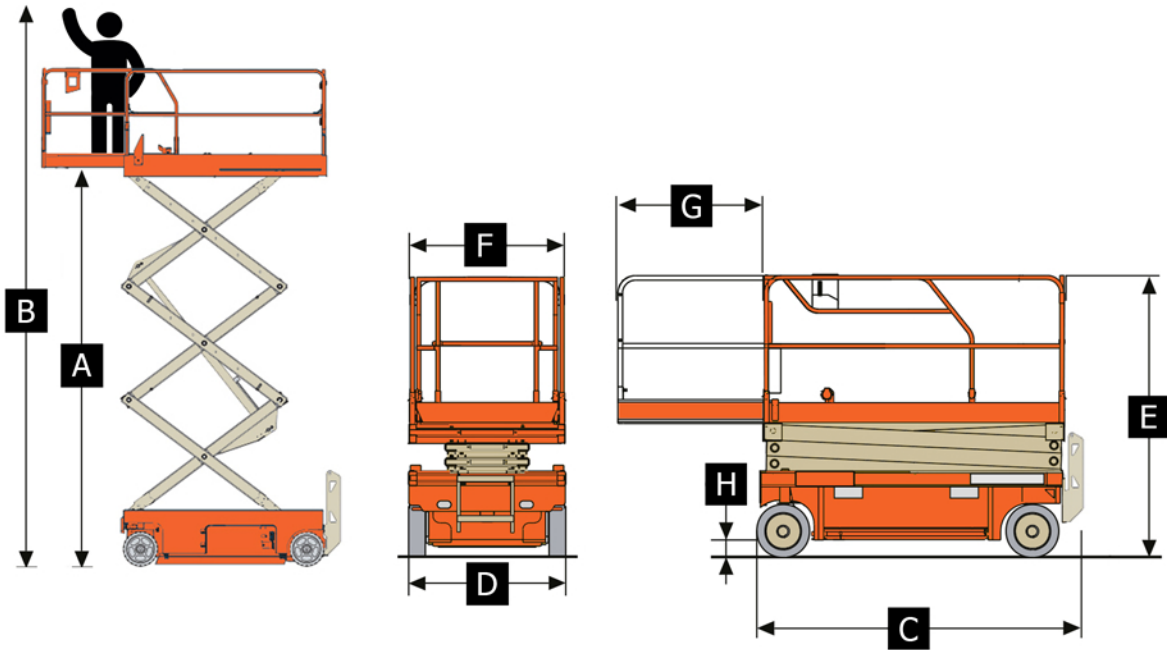

14 Metre Akülü Makaslı Platform

Her Zaman En İyilerle Zirveye

Bizimle Her Zaman Güvendesiniz

Diagram ve Ölçüler

Makine Teknik Bilgi ve Ölçüleri

Platform Yüksekliği	A	11,85 m
Çalışma Yüksekliği	B	13,85 m
Platform Uzunluğu	C	2,49 m
Platform Genişliği	D	1,20 m
Platform Yüksekliği (kapalı)	E	2,50 m
Platform Genişliği (iç)	F	1,18 m
Platform Uzama	G	0,92 m
Platform Yer Yüksekliği	H	13 cm
Merdivensiz uzunluk		2,31 m
Kaldırma Kapasitesi		350 kg
Balkon Kaldırma Kapasitesi		120 kg
Maksimum Personel Kapasitesi		2 Kişi
Balkonla Birlikte Toplam Uzunluk		2,31x0,92 m

İki Teker Arası Aks Mesafesi	1,86 m
Yerden Yüksekli Çukur Koruma Açık	2,3 cm
Dönüş Eksenli Çapı (dış radius)	2,38 m
Sürüş Hızı	0,9 - 2,7 km/h
Yükselme ve İndirme Hızı	61/50 sn
Eğim Tırmanma	23%
Maksimum Eğimde Çalışma	2° - 3°
Akü	24v - 340 Ah
Hidrolik Sistem Kapasitesi	25 l
Lastik Ölçüleri	15x5
Platform Toplam Ağırlık	3175kg